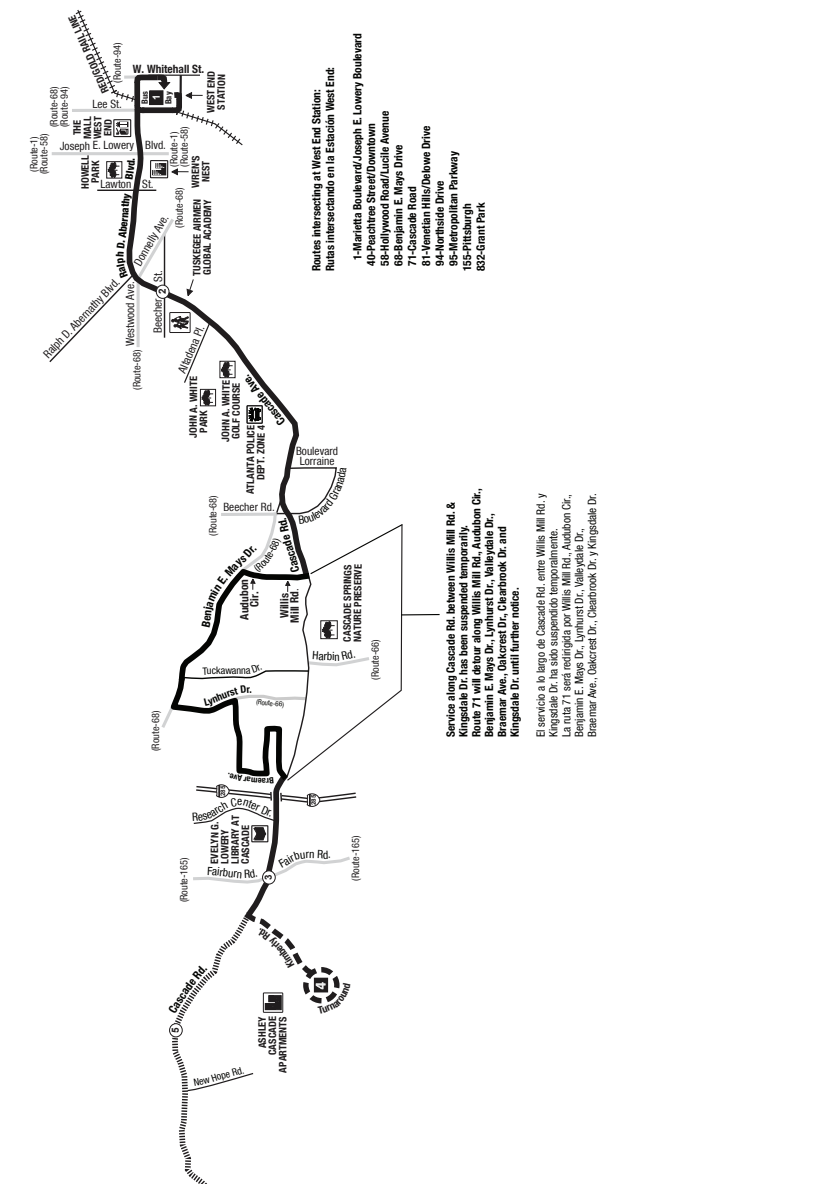

Times given for each bus trip from beginning to end of route. Read down for times at specific locations. Horarios para cada viaje de autobús desde el principio hasta el fin del trayecto. Lea los horarios para localidades específicas de arriba hacia a bajo.

Table with 6 columns for station numbers and 2 rows for 'Leave: - Salida:' and 'Arrive: - Llegada:' times.

EASTBOUND - DIRECCION ESTE

Table of bus arrival and departure times for Eastbound direction.

WESTBOUND - DIRECCION OESTE

Table of bus arrival and departure times for Westbound direction.

All trips are Lift Equipped. Tenemos levante motorizado en todos los autobuses. P.M. times are shown in Bold - Tiempo P.M. está en letras negras.

Cascade Road 71 Effective as of: 04-19-2025

En Español marta ismarta.com / 404-948-5000

Times given for each bus trip from beginning to end of route. Read down for times at specific locations. Horarios para cada viaje de autobús desde el principio hasta el fin del trayecto. Lea los horarios para localidades específicas de arriba hacia a bajo.

Table with 6 columns for station numbers and 2 rows for 'Leave: - Salida:' and 'Arrive: - Llegada:' times.

EASTBOUND - DIRECCION ESTE

Table of bus arrival and departure times for Eastbound direction.

WESTBOUND - DIRECCION OESTE

Table of bus arrival and departure times for Westbound direction.

All trips are Lift Equipped. Tenemos levante motorizado en todos los autobuses. P.M. times are shown in Bold - Tiempo P.M. está en letras negras.

Times given for each bus trip from beginning to end of route. Read down for times at specific locations. Horarios para cada viaje de autobús desde el principio hasta el fin del trayecto. Lea los horarios para localidades específicas de arriba hacia a bajo.

Table with 6 columns for station numbers and 2 rows for 'Leave: - Salida:' and 'Arrive: - Llegada:' times.

EASTBOUND - DIRECCION ESTE

Table of bus arrival and departure times for Eastbound direction.

WESTBOUND - DIRECCION OESTE

Table of bus arrival and departure times for Westbound direction.

All trips are Lift Equipped. Tenemos levante motorizado en todos los autobuses. P.M. times are shown in Bold - Tiempo P.M. está en letras negras.